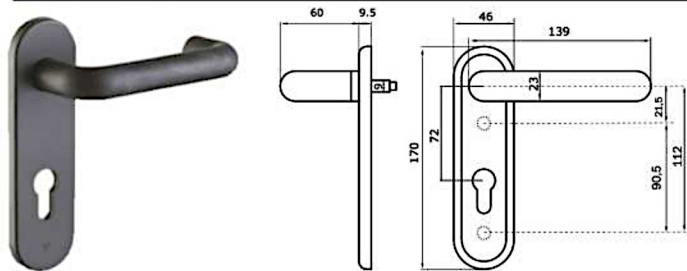

Accesorios