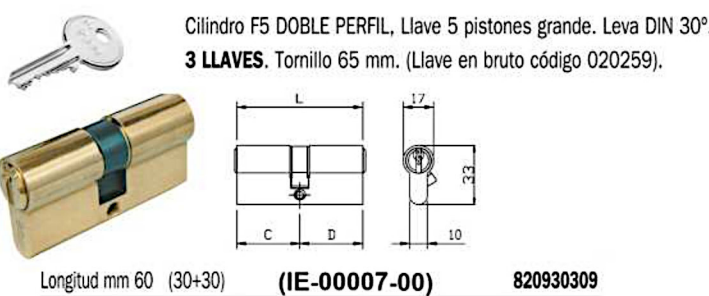

»BARRA DE PANICO DE EMPUJE DE EMBUTIR ANTIBACTERIAL HORIZONTAL MARCA ISEO MOD. PUSH-IDEA.

Cerraduras para puerta cortafuego Cerradura con funcion antipánico

CERRADURA PARA PUERTAS CORTAFUEGO Y/O ANTIPANICO, DE DERECHAS E IZQUIERDAS (MANILLA EXTERNA). 1 punto lateral, solo resbalón.
Interior: resbalón accionado por el manillón antipánico o por la llave o por la manilla.
Exterior: resbalón accionado por la llave y por la manilla siempre que esté habilitada por la llave.
Frente con bordes redondeados de 24x3 mm, cincado.
Cuadro manilla partido de 9 mm. Distancia entre ejes 72 mm.
Entrada 65 mm.
Adaptable a los manillones art. 94900005027* - 9449****829.

Confección individual (IE-00004-00) 214110654

Accesorios

1/2 Juego manilla con bocallave.
Para puerta cortafuego y puerta cortafuego con función antipánico.
En dotación: tornillos de fijación para puertas de hasta 63 mm.
INOX 032432
GRIS 032433
NEGRA (IE-00005-00) 032435

F5

Cuadrillo 9 mm partido
Largo 55/55 mm (IE-00006-00) 947920