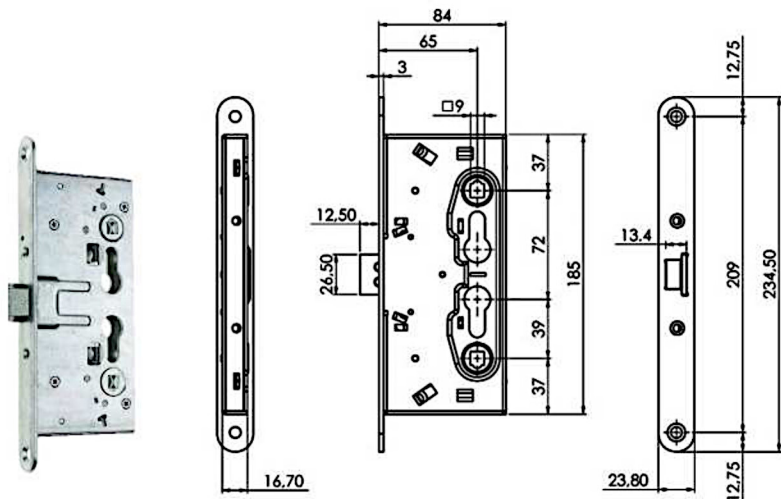

»BARRA DE PANICO DE EMPUJE DE EMBUTIR ANTIBACTERIAL HORIZONTAL MARCA ISEO MOD. PUSH-IDEA.

Cerraduras para puerta cortafuego Cerradura con funcion antipánico