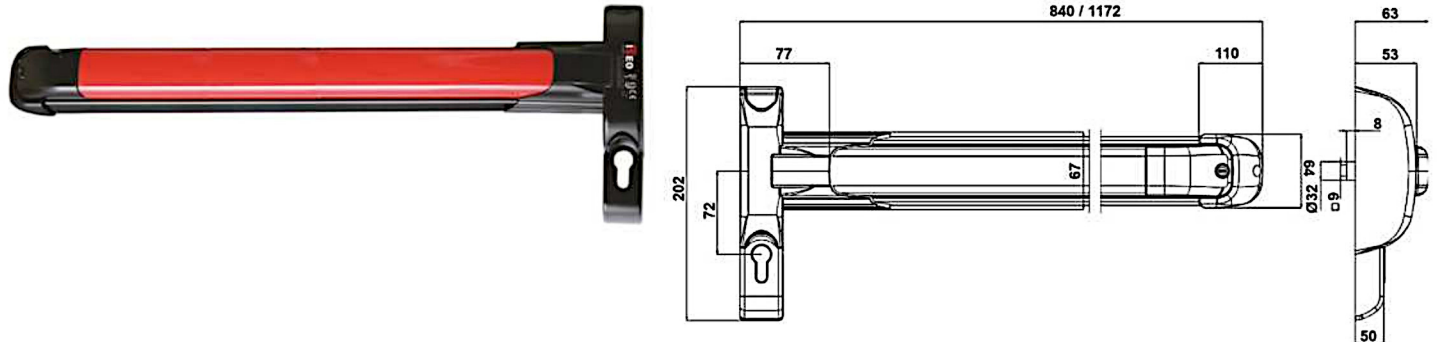

» BARRA DE PANICO DE EMPUJE DE EMBUTIR ANTIBACTERIAL HORIZONTAL MARCA ISEO  
MOD. PUSH-IDEA.

Manillón antipánico

**Push-Embutir** para hoja principal y secundaria

Manillón antipánico "PUSH Embutir" para **PUERTA CORTAFUEGO, PARA HOJA PRINCIPAL Y SECUNDARIA, REVERSIBLE**, adaptable a

cerradura antipánico de embutir con cuadro de manilla de 9 mm.

Distancia entre ejes 72 mm. con rotación manilla de 30°.

Plantilla. Placa de montaje recortable, para permitir el montaje incluso sin cilindro. Instrucciones de montaje.

Cerradero 0332094 - Microswitch 94200060

Cuadro manilla 947910 - 947920 - 947930

Accesorios 0321\*4 - Con boca llave.

Longitud 840 mm. Base y barra barnizado GRIS METAL		<b>94F008477379</b>
Longitud 840 mm. Base barnizada NEGRA, barra barnizado ROJO	<b>(IE-00001-00)</b>	<b>94F008458379</b>
Longitud 1165 mm. Base y barra barnizado GRIS METAL		<b>94F011777379</b>
Longitud 1165 mm. Base barnizada NEGRA, barra barnizado ROJO	<b>(IE-00002-00)</b>	<b>94F011758379</b>
Longitud 1300 mm. Base y barra barnizado GRIS METAL		<b>94F013077379</b>
Longitud 1300 mm. Base barnizada NEGRA, barra barnizado ROJO	<b>(IE-00003-00)</b>	<b>94F013058379</b>